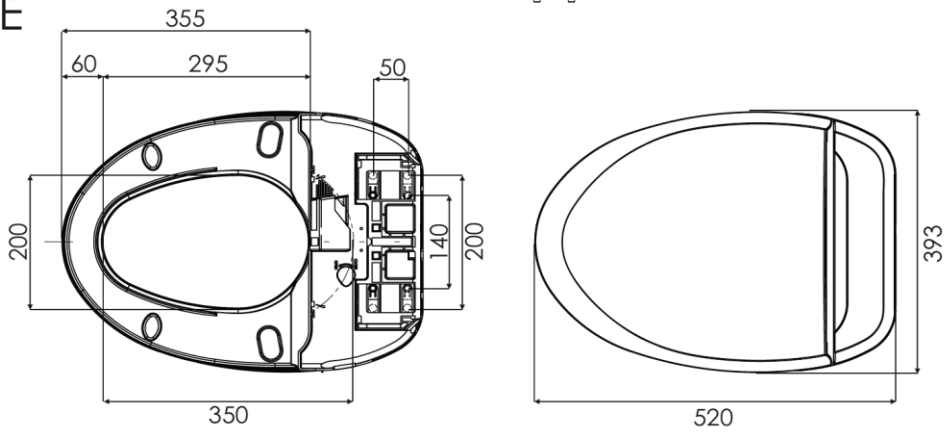

Détails techniques

Plage de Pression d'alimentation : 0,8 - 7,5 bars
Tension nominale : 220-240 V c.a.
Fréquence réseau : 50/60 Hz
Puissance : 1160-1380 W
Longueur cordon électrique : 1,8 mètres
Longueur Tuyau d'eau : 1,2 mètres
Protection : IP24
Pression recommandée : 1 bar à 6 bars
Consommation d'eau : 100ml/minute
Ajustement débit d'eau : 5 niveaux
Température de l'eau : arrivée d'eau jusqu'à 40°C
Durée du cycle de lavage : 1 minute
Lunette chauffante : 34° à 40°C
Séchage : jusqu'à 60°C - 5 niveaux
Matériel ABS antibactérien
Resistance à la charge : 150 Kg

Caractéristiques

Deux douchettes : anale et féminine
Positionnement des douchettes sur 5 niveaux
Température de l'eau réglable sur 3 niveaux
Intensité du jet réglable sur 5 niveaux
Oscillation des douchettes pour un meilleur lavage
Fonction Massage
Fonction Jet d'eau enrichi en air
Temps de séchage : 3 minutes
Séchage à air chaud sur 5 niveaux
Lunette chauffante sur 3 niveaux
Fonction Enfant : Lavage basse pression + séchage
Fonction Automatique : lavage + séchage - cycle 2mn
ECO ENERGIE : température eau et siège réduites à 30°C
Filtration des odeurs
Abattant et couvercle avec frein de chute
Abattant déclinable pour un meilleur entretien
Capteur de présence sur le siège
Télécommande Double face 15 x 6 x 2 cm
Commande latérale fixe : Lavage + oscillation
Rinçage automatique douchette avant/après le lavage
Fonction Auto Nettoyage des douchettes
Traitement antibactérien de l'abattant
Lumière à led
Mémorisation des utilisateurs - 2 personnes

Normes et Garanties

CE
ROHS
Garantie 2 ans
DEEE : code 25040 - 0,25 € HT

Colisage

Poids net : 4,4 Kg
Poids colis : 7,2 Kg
Dimension produit : selon version
Dimension colis : 550 x 420 x 200 mm
Kit complet d'installation fourni
Réf : EVI - EAN : 37601857900376

STANDARD

ALLONGE

CARRE