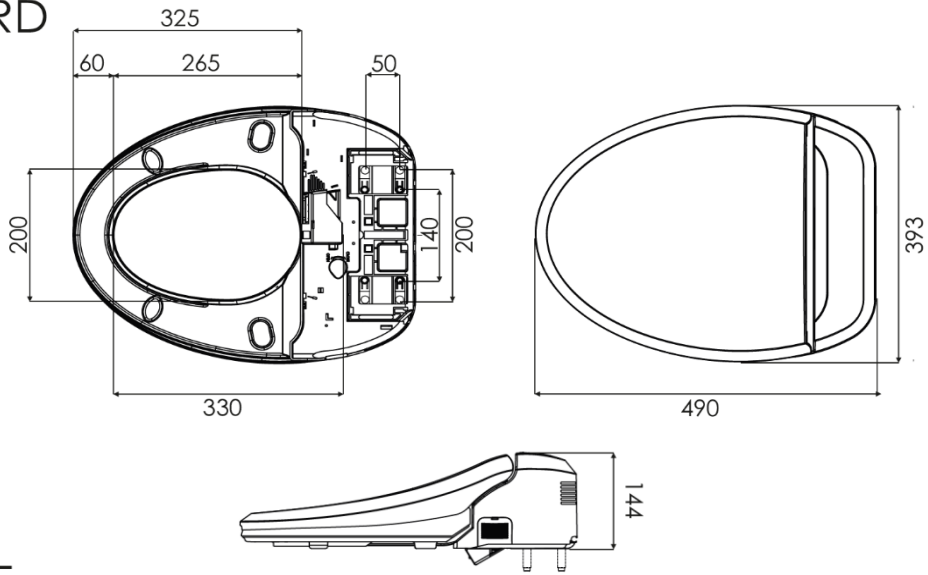

Détails techniques

Plage de Pression d'alimentation : 0,8 - 7,5 bars
Tension nominale : 220-240 V c.a.
Fréquence réseau : 50/60 Hz
Puissance : 1160-1380 W
Longueur cordon électrique : 1,8 mètres
Longueur Tuyau d'eau : 1,2 mètres
Protection : IP24
Pression recommandée : 1 bar à 6 bars
Consommation d'eau : 100ml/minute
Ajustement débit d'eau : 5 niveaux
Température de l'eau : arrivée d'eau jusqu'à 40°C
Durée du cycle de lavage : 1 minute
Lunette chauffante : 34° à 40°C
Séchage : jusqu'à 60°C - 5 niveaux
Matériel ABS antibactérien
Resistance à la charge : 150 Kg

Caractéristiques

Deux douchettes : anale et féminine
Positionnement des douchettes sur 5 niveaux
Température de l'eau réglable sur 3 niveaux
Intensité du jet réglable sur 5 niveaux
Oscillation des douchettes pour un meilleur lavage
Fonction Massage
Fonction Jet d'eau enrichi en air
Temps de séchage : 3 minutes
Séchage à air chaud sur 5 niveaux
Lunette chauffante sur 3 niveaux
Fonction Enfant : Lavage basse pression + séchage
Fonction Automatique : lavage + séchage - cycle 2mn
ECO ENERGIE : température eau et siège réduites à 30°C
Filtration des odeurs
Abattant et couvercle avec frein de chute
Abattant déclinable pour un meilleur entretien
Capteur de présence sur le siège
Télécommande Double face 15 x 6 x 2 cm
Commande latérale fixe : Lavage + oscillation
Rinçage automatique douchette avant/après le lavage
Fonction Auto Nettoyage des douchettes
Traitement antibactérien de l'abattant
Lumière à led
Mémorisation des utilisateurs - 2 personnes

Normes et Garanties

CE
ROHS
Garantie 2 ans
DEEE : code 25040 - 0,25 € HT

Colisage

Poids net : 4,4 Kg
Poids colis : 7,2 Kg
Dimension produit : selon version
Dimension colis : 550 x 420 x 200 mm
Kit complet d'installation fourni
Réf : EVI - EAN : 37601857900376

STANDARD

ALLONGE

CARRE